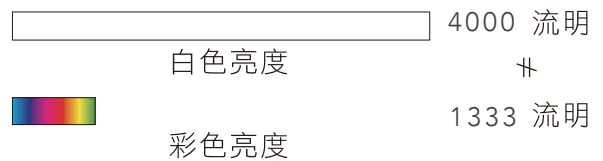

* 環境規格指的是資源、能源使用及回收相關資訊

3LCD 投影機

3倍鮮豔的美感體驗!

選投影機「彩色亮度」才是關鍵，Epson 3LCD 全系列投影機，彩色亮度與同級投影機相差高達3倍，給你3倍真實色彩，讓投影效果更豐富、更飽和。

單片式DLP

3LCD

| 第三方公正之研究單位 投影機彩色亮度量測報告 |

EB-725Wi