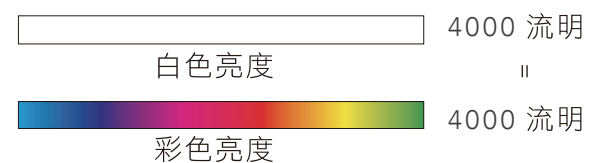

* 環境規格指的是資源、能源使用及回收相關資訊

3LCD 投影機

3倍鮮豔的美感體驗!

選投影機「彩色亮度」才是關鍵，Epson 3LCD 全系列投影機，彩色亮度與同級投影機相差高達3倍，給你3倍真實色彩，讓投影效果更豐富、更飽和。

單片式DLP

3LCD

| 第三方公正之研究單位 投影機彩色亮度量測報告 |

EB-725Wi