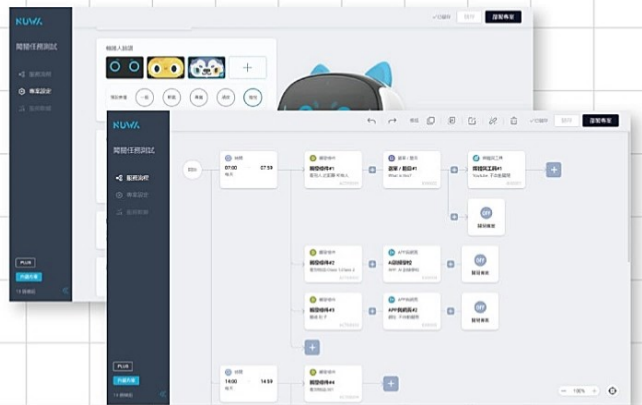

AI 機器人創意 GO

平板學習結合AI機器人應用的黃金組合

Creat your own Robot

RoFlow

最強機器人
設計軟體

輕鬆連接網頁、APP、Youtube影音、多媒體整合
強大語音、人臉、物件辨識應用、MQTT串接
客製專屬服务型機器人!!

教師端 學生班級帳號管理

後端教務管理，班級設置及
學生帳號開立簡便!!

學生端 機器人設計編輯頁面

可於平板上自由編輯，簡易設計機
器人生活情境應用!!

課程配套

AI 機器人創意 GO
RoFlow 應用範例 100