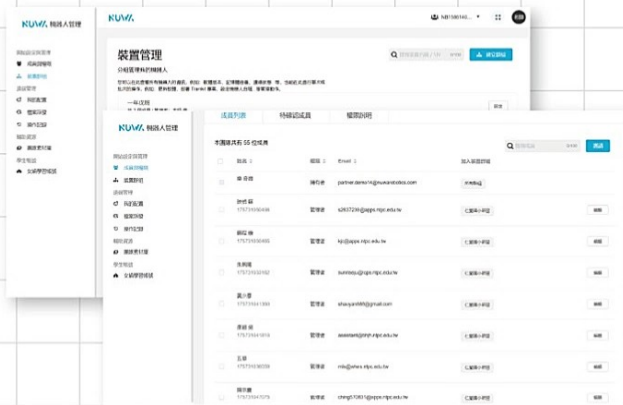

AI 機器人創意 GO

平板學習結合AI機器人應用的黃金組合

Creat your own Robot

RoFlow

最強機器人
設計軟體

輕鬆連接網頁、APP、Youtube影音、多媒體整合
強大語音、人臉、物件辨識應用、MQTT串接
客製專屬服务型機器人!!

教師端 學生班級帳號管理

後端教務管理，班級設置及
學生帳號開立簡便!!

學生端 機器人設計編輯頁面

可於平板上自由編輯，簡易設計機
器人生活情境應用!!

課程配套

AI 機器人創意 GO
RoFlow 應用範例 100