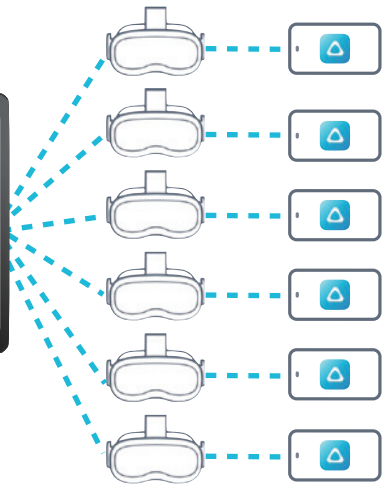

# 新 中 控 平 臺 | VIVE Host

- 📖 全方位互動內容支援
- ☁️ 輕鬆推播教學素材
- 🔧 即時中控平臺管理
- 👓 多角化自主共學模式

HTC 中控平臺及 VIVE Manager 實踐了 VR 多人教育、分組學習、學生自主學習之願景。教師可透過中控平臺輕鬆管理多個內容及設備，即時掌握學生們在 VR 內的學習情形並適時提供指導。此外，學生可透過 VIVE Manager，即可與穿戴 VR 裝置的組內同學討論學習主題，落實新興科技於學習環境當中。

## 常用功能

- 支援 Android 或 iPad 平板
- 可透過 QR code 新增裝置同時設置網路
- 一鍵啟用/取消邊界設定
- 可派送內容：APK/360 影片/URL
- 可監控任何已註冊 VR 頭盔畫面
- 可對個別 VR 頭盔設定自主模式或廣播模式
- 一鍵移除 VR 頭盔內已安裝之軟體

多人訓練教育平臺  
同步連線管理解決方案

同步支援多臺 VR 設備，分享畫面實現學生共學互利