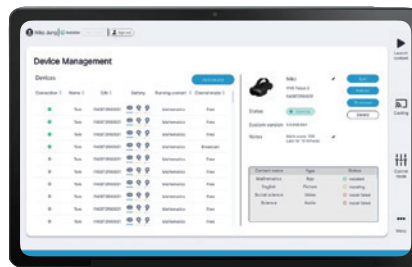

# 新 中 控 平 臺 | VIVE Host

- 📖 全方位互動內容支援
- ☁️ 輕鬆推播教學素材
- 🔧 即時中控平臺管理
- 👓 多角化自主共學模式

HTC 中控平臺及 VIVE Manager 實踐了 VR 多人教育、分組學習、學生自主學習之願景。教師可透過中控平臺輕鬆管理多個內容及設備，即時掌握學生們在 VR 內的學習情形並適時提供指導。此外，學生可透過 VIVE Manager，即可與穿戴 VR 裝置的組內同學討論學習主題，落實新興科技於學習環境當中。

## 常用功能

- 支援 Android 或 iPad 平板
- 可透過 QR code 新增裝置同時設置網路
- 一鍵啟用/取消邊界設定
- 可派送內容：APK/360 影片/URL
- 可監控任何已註冊 VR 頭盔畫面
- 可對個別 VR 頭盔設定自主模式或廣播模式
- 一鍵移除 VR 頭盔內已安裝之軟體

多人訓練教育平臺  
同步連線管理解決方案

同步支援多臺 VR 設備，分享畫面實現學生共學互利