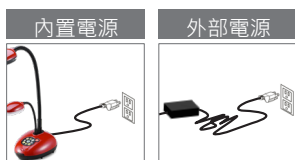

內置電源設計

先進的內置電源設計，沒有累贅的外部電源，可以保持桌面清爽、整潔，降低電源線收納的麻煩。也不會有電源意外脫落的情形，造成資訊資料丟失，提供安全、便利、整潔的使用環境。