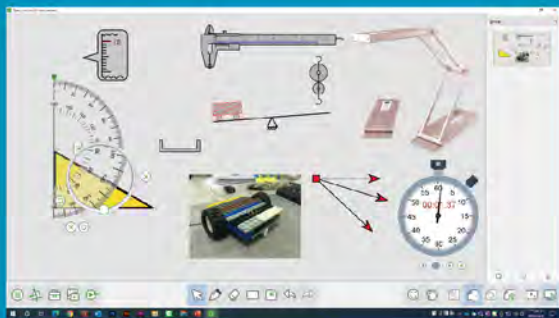

畫面分享 控制

無紙化會議

智慧應用

可圈可點 隨觸可及

TeachInfinity III

為教育工作者提供的教學互動白板軟體，適合任何科目，加強課程規劃，內建3D圖形、計算機、尺規等數學、物理和化學小工具。可以連結個人雲端硬碟，檔案存取更便利。

無線螢幕共享
讓學生投入課程

無須加裝其他無線投影設備，可同時將多台裝置如手機、平板或電腦等裝置無線投影至觸控顯示器的顯示畫面。傑可達內建無線投影功能(AVACast)由臺灣科技團隊(Narvitech)研發，不論是軍警政、教育、商務市場之客戶，都能使用令人放心且安全的投影軟體。

簡單直覺的內建黑板

書寫精細，多人書寫不干擾，使用五指直接轉為橡皮擦，筆跡更細膩，多種筆畫顏色及教學模板，可設定多頁面並預覽，即時網路與隨身碟快速分享。

File Commander

Android : File commender, Gadgets
Windows : Word / Powerpoint / Excel
隨時隨地保存和分享。

SPECIFICATIONS

符合國家標準CNS15592光源及光源生物系統之安全性檢測標準