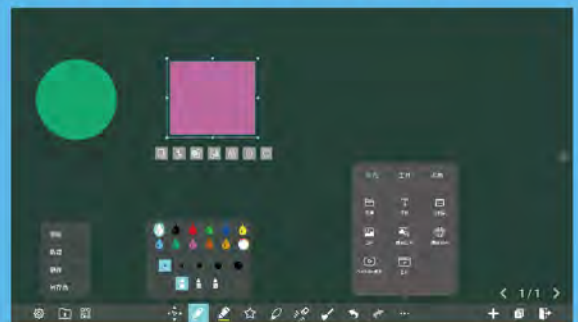

畫面分享 控制

無紙化會議

智慧應用

可圈可點 隨觸可及

TeachInfinity III

為教育工作者提供的教學互動白板軟體，適合任何科目，加強課程規劃，內建3D圖形、計算機、尺規等數學、物理和化學小工具。可以連結個人雲端硬碟，檔案存取更便利。

無線螢幕共享
讓學生投入課程

無須加裝其他無線投影設備，可同時將多台裝置如手機、平板或電腦等裝置無線投影至觸控顯示器的顯示畫面。傑可達內建無線投影功能(AVACast)由臺灣科技團隊(Narvitech)研發，不論是軍警政、教育、商務市場之客戶，都能使用令人放心且安全的投影軟體。

簡單直覺的內建黑板

書寫精細，多人書寫不干擾，使用五指直接轉為橡皮擦，筆跡更細膩，多種筆畫顏色及教學模板，可設定多頁面並預覽，即時網路與隨身碟快速分享。

File Commander

Android : File commender, Gadgets
Windows : Word / Powerpoint / Excel
隨時隨地保存和分享。

SPECIFICATIONS

符合國家標準CNS15592光源及光源生物系統之安全性檢測標準