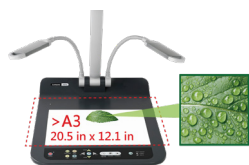

## PS753 4K 桌上型實物投影機

Lumens® PS753 是一款搭載Sony影像感測器的 300x超高倍率實物提示機，無論是在大螢幕上分享高畫質圖像或捕捉微小細節，皆能提供生動的色彩和清晰的影像畫面。PS753 支援 HDMI、VGA、USB 和 IP 輸出，可輕鬆連接到電腦、螢幕顯示器和網路，專為演講廳和專業會議設計。

### 主要特色

- 4K 高畫質 / 300 倍超高放大倍率
- 支援 HDMI、VGA、Ethernet和 USB 輸出
- 拍攝範圍大於 A3 (522 x 308 mm)
- 支援USB 隨身碟錄影存檔功能
- HDMI pass-through 功能最高可達 4K 解析度

### 卓越的影像品質

PS753 具備 4K 高畫質攝影機和強大變焦功能，可透過大螢幕清楚分享清晰的影像。搭載強大Sony影像感測器，即時呈現無比清晰的紋理和顏色，對影像噪點皆能完美控制。

## 產品規格

攝影機		網路	
影像感測器	1/2.8" 8M CMOS	網路接口	RJ-45 (PoE+, IEEE802.3at)
總像素	860萬像素	串流輸出格式	RTSP (H.264)
總放大倍率	300倍 (max.)	儲存空間	
變焦	30倍	外接記憶體	可外接USB隨身碟·最大可支援4TB容量
數位變焦	30倍(max.)	內建記憶體	100張照片
輸出解析度	XGA / 720p / 1080p / 2160p	功能	
幀率	30fps (所有解析度) 60fps (1080p / 720p)	自動影像優化	有
最大拍攝範圍	522 x 308 mm (20.5" x 12.1")	影音錄製	一鍵同步錄製圖像和聲音
影像清晰度	MTF 1700 Lines (輸出為2160p時)	內建影像註解功能	有·支援USB 滑鼠
對焦模式	自動 / 手動	影像模式	照片 / 文字 / 底片 / 幻燈片 / 顯微鏡
影像旋轉	0° / 90° / 180° / 270° / 垂直翻轉 / 水平翻轉	凍結影像	有
補償光源	1. 雙鵝頸 LED 側燈 2. 內建A4大小(297 x 210 mm) LED背光板	移動畫面	有
手臂	機械式手臂	子母畫面(PIP)	有
輸出&輸入		遮罩模式 / 強調模式	有
電源	外接式, 12V 直流電源供應器(100~240 VAC) 支援PoE+	密碼鎖定模式	有
輸入介面	HDMI x1 (支援4K), HDMI直通功能	自動刪除	有
輸出介面	HDMI x1 / VGA x1 (最高可達1080p) / USB 2.0 / 網路串流	影像擷取	單張、連續性擷取
控制介面	RS-232 / USB / Ethernet	獨立影音錄製	有, H.264 1080p
USB		Ladibug™ 軟體	支援Windows 11, 10, 7 / Mac OS X / Chrome OS
USB 影像傳輸	USB 2.0 (480 Mbps)	一般	
驅動程式	UVC / UAC	防盜裝置	Kensington 防盜安全鎖
USB 影像格式	H.264 / MJPEG / YUV	VESA Mount 標準	有·75mm x 75mm
USB Host	USB 2.0 Type-A x1 支援 USB 2.0 隨身碟、USB 滑鼠與鍵盤	內含配件	電源適配器, 電源線, USB 連接線, HDMI 連接線
音源		功率消耗	電源供應器: 16瓦 PoE: 18瓦
內建麥克風	有	尺寸(寬x高x深)	摺疊: 15.2" x 6" x 22.3" (385 x 152 x 566 mm) 展開: 15.2" x 23.1" x 18.3" (385 x 588 x 466 mm)
音源輸入	內建麥克風, Line In (3.5mm)		重量
音源輸出	Line Out (3.5mm)		