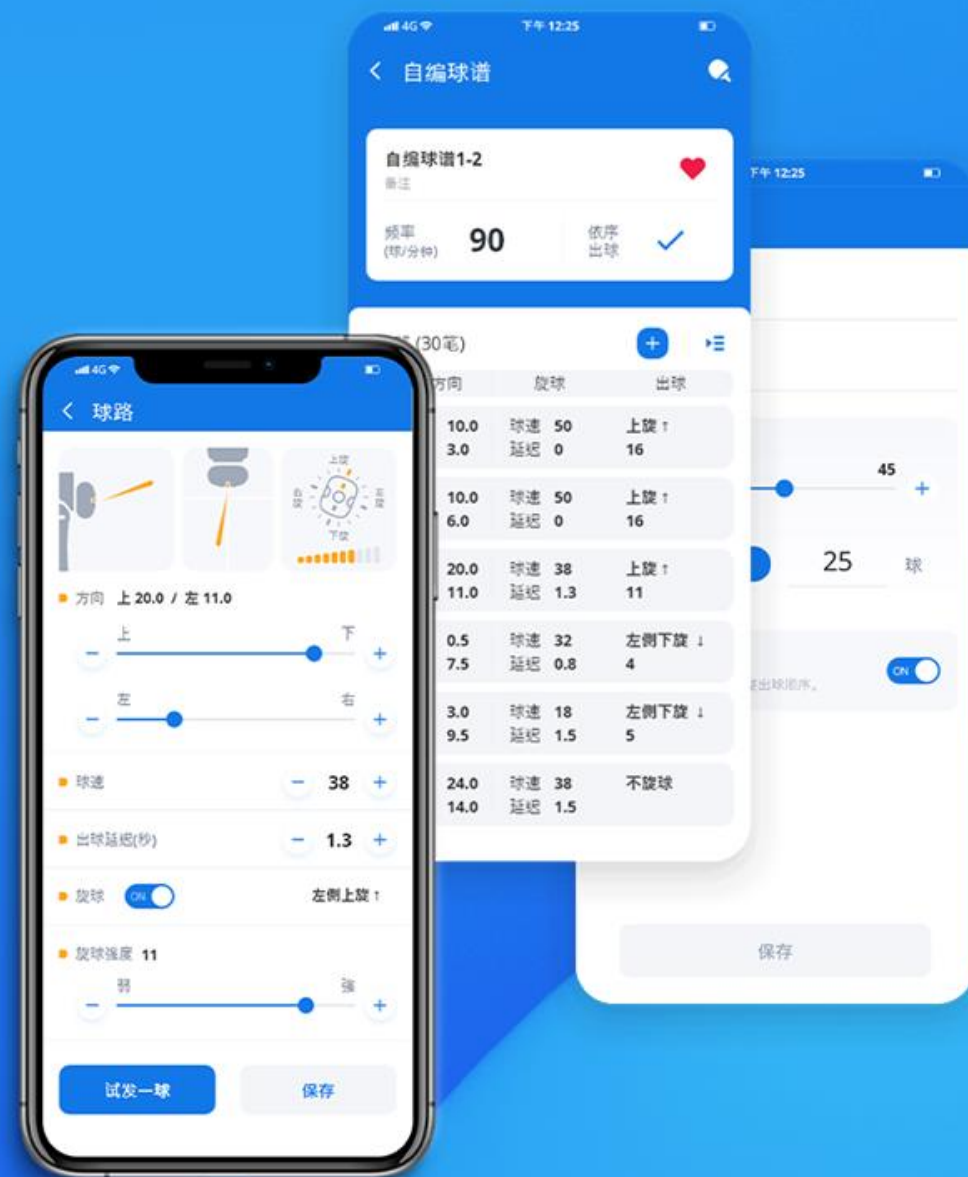

12000 轉
最高轉速

10 倍 ↑
壽命
*與碳刷直流電機相較

迷你機身 桌立兩用

任意擺放 出行便捷

帶滑輪升降式移動支架
無段式調整高度

輕量化 單人零工具安裝

62公分
尺寸

5.5公斤
重量

1人
單人零工具安裝

球譜球路參數 訓練只要手機

可視化介面自由定義

項目	他牌發球機	賓樂達發球機
出球速度	2~15 m/s 任意切換21檔	7~25 m/s 任意切換無限制
旋球速度	可調等級0-11 可調檔位23檔	可調等級0-16 任意調整檔位
語音提示	有	有
手機APP	有	有
多位擺放	限制安裝位置	搭配腳架 任意擺放
安裝高度	高度固定	高度可調
淨重	7 kg	5.5 kg

賓樂達乒乓球智能發球機