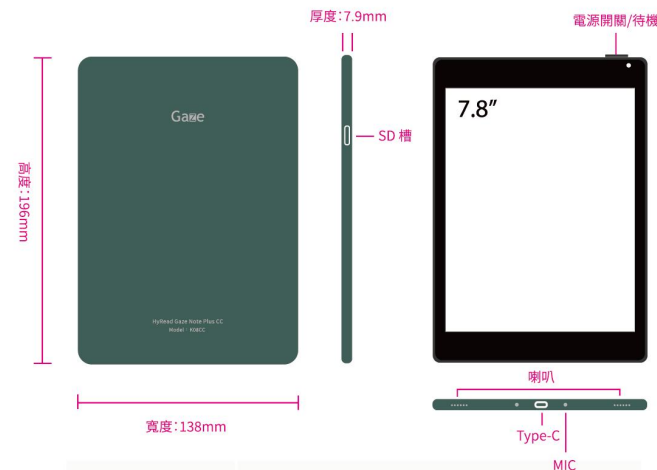

數萬本中文電子書、雜誌、有聲書 (需訂購)
「我的書櫃」內建HyRead閱讀介面

HyRead圖書館免費借閱

全球超過上千家圖書館合作營運
登入讀者帳號免費借書 (需自行申請借閱證)

HyRead台灣全文資料庫(需訂購)

1300+種電子期刊全文，330+種核心期刊
PDF一鍵下載，自動儲存於個人藏書

台灣品牌，在地服務

持續最佳化閱讀功能

貼近華文讀者使用習慣
持續更新系統版本

Gaze官方FB社群

最新消息、熱門活動搶先通知
新手發問、閱讀心得即時交流

歡迎加入

基本規格

型號	Note Plus CC (K08CC)
螢幕	Kaleido 3 彩色電子紙顯示螢幕 電容式及電磁式觸控面板
解析度	黑白顯示 1404X1872 (300ppi) 彩色顯示 702X936 (150ppi)
重量	298g
記憶體容量	32G (Micro SD支援最高擴充至1TB)
翻頁	觸控螢幕翻頁(可手筆雙觸控)
手寫	筆記支援手寫(4096級感壓)彈性啟用
螢幕光源	前置光 (具備冷暖雙色溫)
連接埠	Type-C (支援OTG)
CPU	四核處理器 1.8 GHz
RAM	3G
Wi-Fi	Wi-Fi 2.4G+5G
作業系統	Android 11 (可自行安裝合法APK)
藍牙	藍牙 4.2
支援檔案格式	電子書格式：EPUB、PDF、MOBI、DOC、 DOCX、TXT、FB2、RTF、HTML/HTM、DJVU/DJV 圖片格式：JPEG、PNG
充電時間	3200mAh，充電電約2.5小時
音訊	內建喇叭及麥克風
NCC 型式認證號碼	CCA422LP1312T2