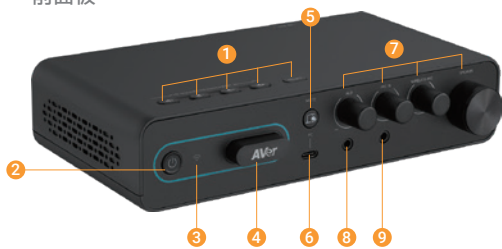

音質佳、收訊好的無線麥克風能夠確保教室裡每個學生都能清楚聽到老師的聲音。夾掛兩用設計解放老師雙手，方便老師寫板書、拿教具，還可在教室各處走動，照顧學生需求，更為分組合作學習帶來新動能。

揚聲器：放大知識能量

揚聲器的清晰音質除了能夠幫助老師準確傳達教學指引、課程內容和學習方案，也讓每位學生都能充分參與課堂討論、積極投入課室活動，提升邏輯思考能力。

* 產品規格若有變更，恕不另行通知。

產品外觀

音訊串流控制盒

前面板

- 1 音量調整鍵
- 2 電源鍵
- 3 LED 指示燈
- 4 麥克風接收器
- 5 電腦靜音鍵
- 6 USB Type-C 連接埠
- 7 音量控制旋鈕
- 8 補助性聽覺裝置 (ALD) 連接埠
- 9 麥克風輸入埠

後面板

- 10 音量控制旋鈕
- 11 網路孔
- 12 USB Type-A 連接埠
- 13 音源輸入埠
- 14 廣播系統靜音埠
- 15 Kensington 安全鎖孔
- 16 音源輸出埠
- 17 揚聲器用接線端子台
- 18 DC 19V