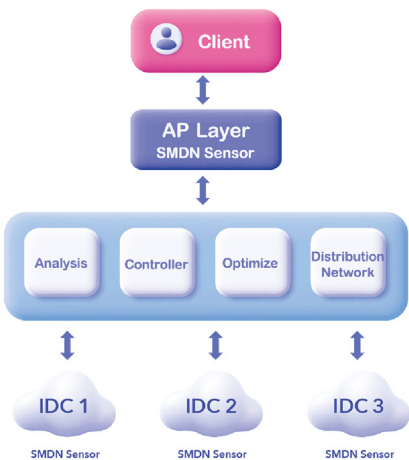

還在思考影音如何多元呈現?

- 支援影音文章跟讀，讓學習更有效率
- 支援影音圖文導讀，可選用PDF或圖片方式呈現
- 支援全載具(Web、Android、iOS)，並免費提供SDK開發元件

Cloud Raise

昀揚科技股份有限公司

2023年6月印製
www.cloudraise.com
新北市三重區重新路五段
609巷14號5樓之3
02-2999-2891

CRStream API

產品規格

- 個人管理
- 系統管理
- 用戶權限管理
- 串流媒體檔案管理
- 串流媒體應用管理
 - 影音串流媒體圖文導讀同步功能
 - 影音串流媒體跟讀同步功能

- 資源管理：
 - Dashboard CPU
 - Memory 使用率
 - HD 使用率
 - 資源警示通知
- 編輯區管理
 - 個人編輯區
 - 共用編輯區

- SDK元件
 - 播放元件
 - 跟讀元件
 - 導讀元件
 - 支援載具：Web、Android、iOS

- API管理
 - RESTful API
 - Postman Platform
- 容器管理
- 授權管理

CRStream Standard

產品說明

CRStream Standard是一套針對影音串流媒體服務開發與整合所設計的最佳解決方案，其中包含CRStream Convert和CRStream API以及提供全載具（手機、平板、電腦、智能電視）播放SDK，使用者可以運用本系統快速建置及擴展高效穩定的影音串流媒體服務。

本產品擁有多項專利以及SMDN (Streaming Media Distribution Network) 獨家專利技術，將串流媒體儲存在多個網路資料中心 (IDC)，針對使用者的載具資源、伺服器資源、TCP傳輸指派較近、較順暢的伺服器節點將資料傳輸給使用者，自動優化串流媒體服務的播放品質，盡可能提高效能，使高頻寬的應用服務（高畫質影片）更加順暢。

CRStream Convert

產品規格

帳號權限模組

- 預設系統帳號
- 支援第三方模組
 - Lightweight Directory Access Protocol (LDAP)
 - Active Directory (AD)
 - ZTA 架構：OTP、USB KEY、2FA、MFA
 - 影音媒體USB KEY串流加密解碼：支援Android/iOS/Web並透過USB KEY進行串流媒體播放解鎖