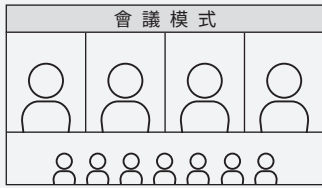

沉浸式影像模式

TOTEM 360 的 AI 強化影像模式專為消除混合式會議與學習障礙而設計。透過按下按鈕即可循環切換模式，不需要安裝任何其他軟體。

AI 追蹤人物及聲音

根據選取的視訊模式，AI 能辨識最多四位發言者，以單獨寫鏡頭顯示，或跟隨他們的移動。

適用於多種會議室的 便攜式攝影機

將 TOTEM 360 設置於任何會議室內，立即升級成為混合式會議或學習空間。只需插上電源，即可開始會議。

絕佳軟體的相容性

隨插即用，與 Windows、Mac 和 Chromebooks 上的 Zoom、Google Meet、Skype、Microsoft Teams、Webex、GoToMeeting 等視訊應用程式以及無線投影系統 Barco ClickShare 相容。

沉浸式影像模式

產品規格

IPEVO TOTEM 360
360° 沉浸式會議攝影機 / 麥克風揚聲器

料號	5-906-2-08-00	
型號	CDCU-01IP	
系統	RAM 快閃記憶體	8 GB (LPDDR3) 4 GB
相機	最大解析度 最大幀率 鏡頭類型 變焦 影像壓縮 FOV	4992 x 928 (全景模式) 全景5K : 4992 x 928 @ 30FPS Full-HD : 1920 x 1080 @ 30FPS HD : 1280 x 720 @ 30FPS 固定焦距 2.5 倍數位變焦 MJPG、YUV HFOV : 360°、VFOV : 60°
系統相容性	連接模式 [隨插即用] 輸出連結方式	透過 USB Type-C 傳輸線連接 Mac、Windows PC 或 Chromebook USB 2.0 Type-C
內建功能	實體控制鍵	電源按鈕、影像模式按鈕、揚聲器音量按鈕、麥克風靜音按鈕
麥克風	麥克風類型 收音距離	4 個全指向性麥克風 16.40 ft / 5 m、範圍 : 360°、噪訊比 64 dB (A)
揚聲器	最大輸出功率 輸出功率	6W 5W
重量、尺寸、顏色	重量 尺寸 [長 x 寬 x 高] 顏色	575 g 72 x 72 x 255 mm 黑色
電力消耗	電力輸入 電力消耗	DC 12V / 2.0A [直流電] 12V / 0.8A
操作溫度、濕度	操作溫度 操作&儲藏濕度	5°C to 35°C 10% to 95%
包裝內容物	IPEVO TOTEM 360、USB-C 線、 AC 變壓器、快速入門手冊	USB 線長 : 180 cm 電源線長 : 150 cm