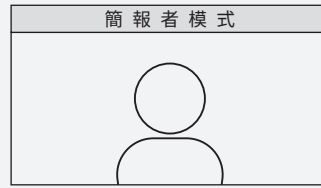

沉浸式影像模式

TOTEM 360 的 AI 強化影像模式專為消除混合式會議與學習障礙而設計。透過按下按鈕即可循環切換模式，不需要安裝任何其他軟體。

AI 追蹤人物及聲音

根據選取的視訊模式，AI 能辨識最多四位發言者，以單獨寫鏡頭顯示，或跟隨他們的移動。

適用於多種會議室的 便攜式攝影機

將 TOTEM 360 設置於任何會議室內，立即升級成為混合式會議或學習空間。只需插上電源，即可開始會議。

絕佳軟體的相容性

隨插即用，與 Windows、Mac 和 Chromebooks 上的 Zoom、Google Meet、Skype、Microsoft Teams、Webex、GoToMeeting 等視訊應用程式以及無線投影系統 Barco ClickShare 相容。

沉浸式影像模式

產品規格

IPEVO TOTEM 360
360° 沉浸式會議攝影機 / 麥克風揚聲器

料號	5-906-2-08-00	
型號	CDCU-01IP	
系統	RAM 快閃記憶體	8 GB (LPDDR3) 4 GB
相機	最大解析度 最大幀率 鏡頭類型 變焦 影像壓縮 FOV	4992 x 928 (全景模式) 全景5K : 4992 x 928 @ 30FPS Full-HD : 1920 x 1080 @ 30FPS HD : 1280 x 720 @ 30FPS 固定焦距 2.5 倍數位變焦 MJPG、YUV HFOV : 360°、VFOV : 60°
系統相容性	連接模式 [隨插即用] 輸出連結方式	透過 USB Type-C 傳輸線連接 Mac、Windows PC 或 Chromebook USB 2.0 Type-C
內建功能	實體控制鍵	電源按鈕、影像模式按鈕、揚聲器音量按鈕、麥克風靜音按鈕
麥克風	麥克風類型 收音距離	4 個全指向性麥克風 16.40 ft / 5 m、範圍 : 360°、噪訊比 64 dB (A)
揚聲器	最大輸出功率 輸出功率	6W 5W
重量、尺寸、顏色	重量 尺寸 [長 x 寬 x 高] 顏色	575 g 72 x 72 x 255 mm 黑色
電力消耗	電力輸入 電力消耗	DC 12V / 2.0A [直流電] 12V / 0.8A
操作溫度、濕度	操作溫度 操作&儲藏濕度	5°C to 35°C 10% to 95%
包裝內容物	IPEVO TOTEM 360、USB-C 線、 AC 變壓器、快速入門手冊	USB 線長 : 180 cm 電源線長 : 150 cm