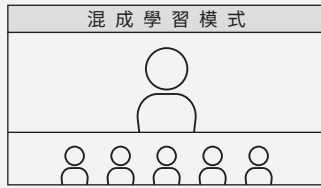

沉浸式影像模式

TOTEM 360 的 AI 強化影像模式專為消除混合式會議與學習障礙而設計。透過按下按鈕即可循環切換模式，不需要安裝任何其他軟體。

AI 追蹤人物及聲音

根據選取的視訊模式，AI 能辨識最多四位發言者，以單獨寫鏡頭顯示，或跟隨他們的移動。

適用於多種會議室的 便攜式攝影機

將 TOTEM 360 設置於任何會議室內，立即升級成為混合式會議或學習空間。只需插上電源，即可開始會議。

絕佳軟體的相容性

隨插即用，與 Windows、Mac 和 Chromebooks 上的 Zoom、Google Meet、Skype、Microsoft Teams、Webex、GoToMeeting 等視訊應用程式以及無線投影系統 Barco ClickShare 相容。

沉浸式影像模式

產品規格

IPEVO TOTEM 360
360° 沉浸式會議攝影機 / 麥克風揚聲器

料號	5-906-2-08-00	
型號	CDCU-01IP	
系統	RAM 快閃記憶體	8 GB (LPDDR3) 4 GB
相機	最大解析度 最大幀率 鏡頭類型 變焦 影像壓縮 FOV	4992 x 928 (全景模式) 全景5K : 4992 x 928 @ 30FPS Full-HD : 1920 x 1080 @ 30FPS HD : 1280 x 720 @ 30FPS 固定焦距 2.5 倍數位變焦 MJPG、YUV HFOV : 360°、VFOV : 60°
系統相容性	連接模式 [隨插即用] 輸出連結方式	透過 USB Type-C 傳輸線連接 Mac、Windows PC 或 Chromebook USB 2.0 Type-C
內建功能	實體控制鍵	電源按鈕、影像模式按鈕、揚聲器音量按鈕、麥克風靜音按鈕
麥克風	麥克風類型 收音距離	4 個全指向性麥克風 16.40 ft / 5 m、範圍 : 360°、噪訊比 64 dB (A)
揚聲器	最大輸出功率 輸出功率	6W 5W
重量、尺寸、顏色	重量 尺寸 [長 x 寬 x 高] 顏色	575 g 72 x 72 x 255 mm 黑色
電力消耗	電力輸入 電力消耗	DC 12V / 2.0A [直流電] 12V / 0.8A
操作溫度、濕度	操作溫度 操作&儲藏濕度	5°C to 35°C 10% to 95%
包裝內容物	IPEVO TOTEM 360、USB-C 線、 AC 變壓器、快速入門手冊	USB 線長 : 180 cm 電源線長 : 150 cm