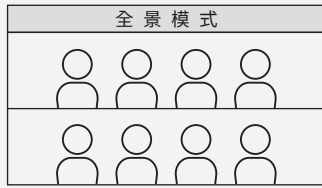

沉浸式影像模式

TOTEM 360 的 AI 強化影像模式專為消除混合式會議與學習障礙而設計。透過按下按鈕即可循環切換模式，不需要安裝任何其他軟體。

AI 追蹤人物及聲音

根據選取的視訊模式，AI 能辨識最多四位發言者，以單獨寫鏡頭顯示，或跟隨他們的移動。

適用於多種會議室的 便攜式攝影機

將 TOTEM 360 設置於任何會議室內，立即升級成為混合式會議或學習空間。只需插上電源，即可開始會議。

絕佳軟體的相容性

隨插即用，與 Windows、Mac 和 Chromebooks 上的 Zoom、Google Meet、Skype、Microsoft Teams、Webex、GoToMeeting 等視訊應用程式以及無線投影系統 Barco ClickShare 相容。

沉浸式影像模式

產品規格

IPEVO TOTEM 360
360° 沉浸式會議攝影機 / 麥克風揚聲器

料號	5-906-2-08-00	
型號	CDCU-01IP	
系統	RAM 快閃記憶體	8 GB (LPDDR3) 4 GB
相機	最大解析度 最大幀率 鏡頭類型 變焦 影像壓縮 FOV	4992 x 928 (全景模式) 全景5K : 4992 x 928 @ 30FPS Full-HD : 1920 x 1080 @ 30FPS HD : 1280 x 720 @ 30FPS 固定焦距 2.5 倍數位變焦 MJPG、YUV HFOV : 360°、VFOV : 60°
系統相容性	連接模式 [隨插即用] 輸出連結方式	透過 USB Type-C 傳輸線連接 Mac、Windows PC 或 Chromebook USB 2.0 Type-C
內建功能	實體控制鍵	電源按鈕、影像模式按鈕、揚聲器音量按鈕、麥克風靜音按鈕
麥克風	麥克風類型 收音距離	4 個全指向性麥克風 16.40 ft / 5 m、範圍 : 360°、噪訊比 64 dB (A)
揚聲器	最大輸出功率 輸出功率	6W 5W
重量、尺寸、顏色	重量 尺寸 [長 x 寬 x 高] 顏色	575 g 72 x 72 x 255 mm 黑色
電力消耗	電力輸入 電力消耗	DC 12V / 2.0A [直流電] 12V / 0.8A
操作溫度、濕度	操作溫度 操作&儲藏濕度	5°C to 35°C 10% to 95%
包裝內容物	IPEVO TOTEM 360、USB-C 線、 AC 變壓器、快速入門手冊	USB 線長 : 180 cm 電源線長 : 150 cm