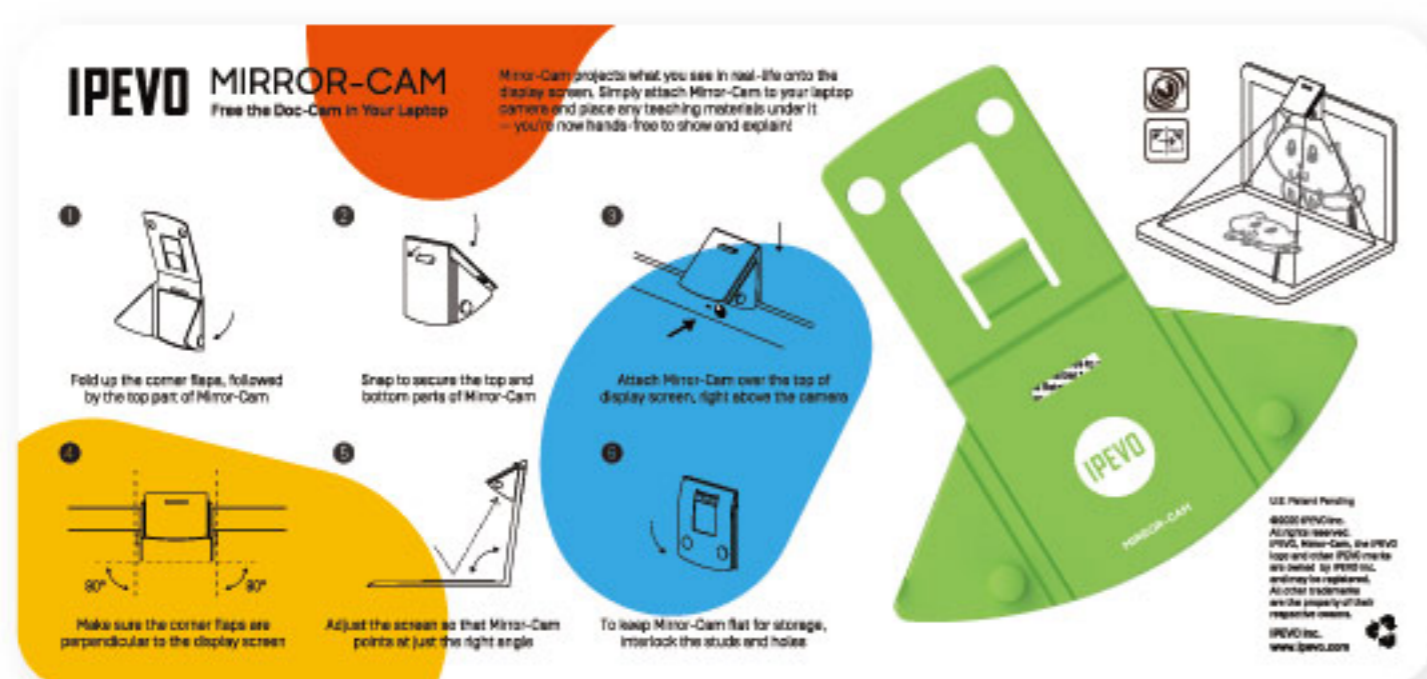

IPEVO

翻轉筆電新鏡界

Mirror-Cam

【筆電專用】翻轉學習鏡

Mirror-Cam 讓學生透過筆電攝影鏡頭，將任何文件或實物投影到筆電螢幕上，即時展現作業。只要將 Mirror-Cam 安裝至筆電內建的鏡頭上，便能立即看到筆電鍵盤上發生的所有活動出現在螢幕上。

原理

Mirror-Cam 的鏡面可以反射筆電鍵盤區域，同時讓筆電內建的網路攝影機捕捉及反射影像畫面。

附加小白板

將包裝紙板空白面朝上，放在筆電鍵盤上，立刻變身小白板。無論書寫、繪畫，都可透過 Mirror-Cam 來分享白板上的創作。

適合每個人的遠距教學工具

Mirror-Cam 不僅簡單易用、更是經濟實惠，一組由六個 Mirror-Cam 及六片小白板組合而成。

愛比科技

www.ipevo.com.tw service@ipevo.com

11470 台北市內湖區南京東路六段 348 號 1 樓

總經銷商：佳能國際

尺寸

Mirror-Cam (未折疊)：11.4 x 11 公分

使用指南說明 (小白板)：30 x 14 x 0.2 公分

一組六入：30 x 14 x 3 公分

重量

Mirror-Cam：8.5 公克

使用指南說明 (小白板)：43.5 公克

一組六入：333 公克

顏色

阿里山綠

包裝

一組六入，每一枚 Mirror-Cam 都附有快速安裝說明紙板，紙板可作白板功能使用。

將包裝紙板空白面朝上放置筆電鍵盤上，可作為小白板使用。

愛比科技

www.ipevo.com.tw service@ipevo.com

11470 台北市內湖區南京東路六段 348 號 1 樓