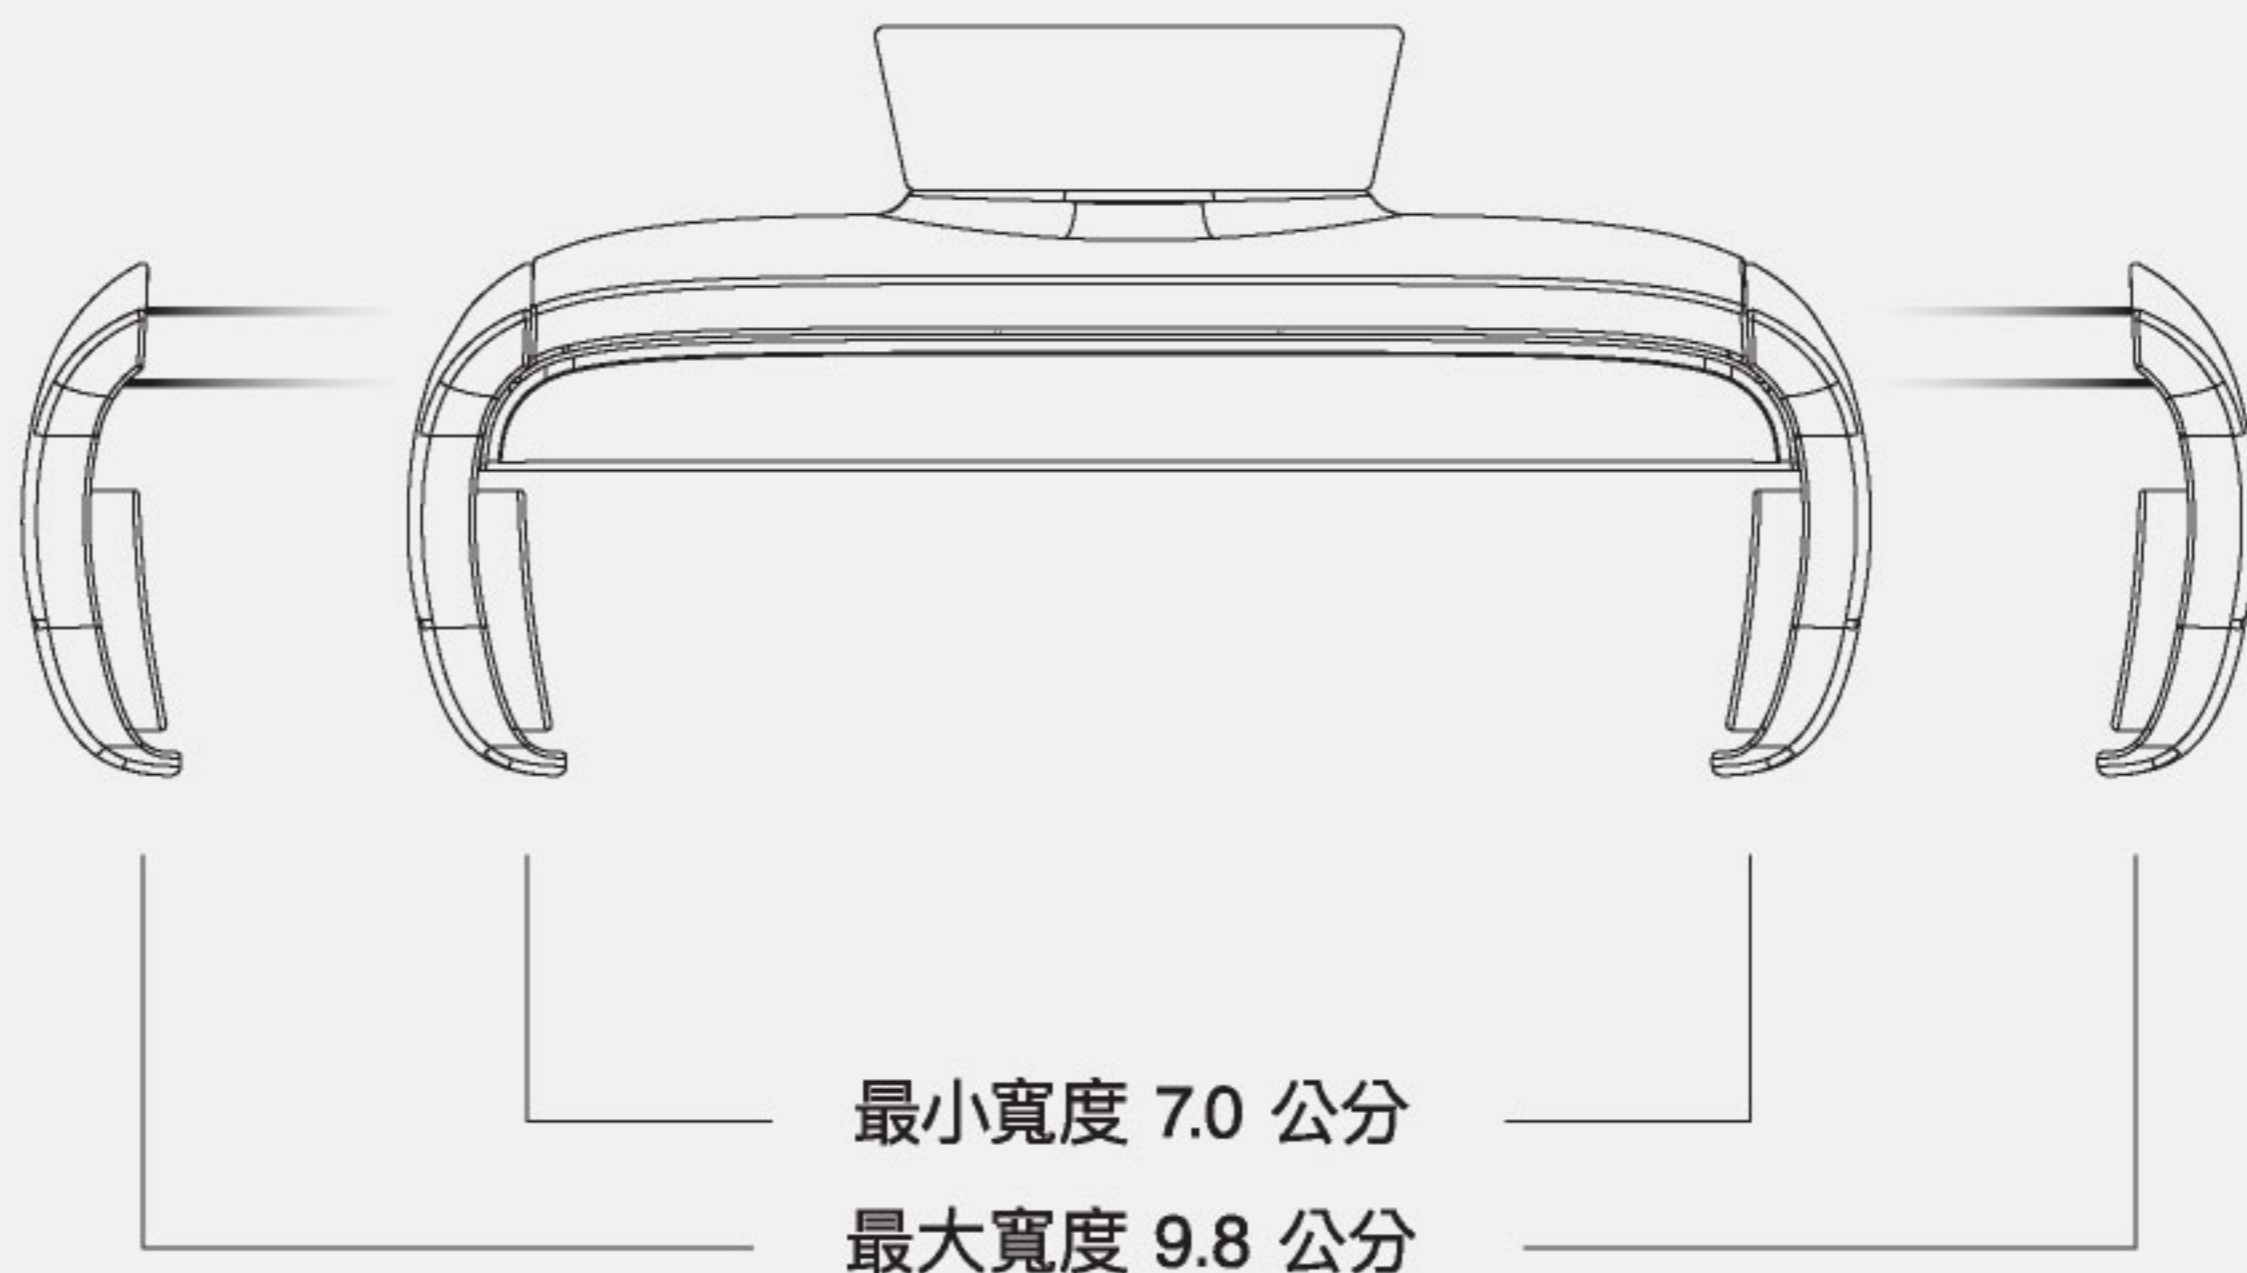

解放 雙手

Uplift 視訊專用手機架

對於經常使用智慧型手機作為遠距協作攝影機或者網路攝影機的族群而言，Uplift 視訊專用手機架是完美的工具。幫助簡報溝通更出色，享受無干擾的體驗。

找到最佳視角

Uplift 堅固的多關節懸臂支架可輕鬆調整角度和距離，呈現理想中的視訊畫面，並能清晰完整地展示作品。

穩如磐石

Uplift 的支架由鋁合金製成，堅實穩固，在調整角度或不小心觸碰到時，不會造成支架彎曲或搖晃。

搭配 iDocCam 視訊教學APP，更進化

Uplift 搭配 IPEVO iDocCam 應用程式使用，一秒將智慧型手機變身為視訊教學攝影機，輕鬆分享即時影像到大螢幕。

Uplift

視訊專用手機架

Uplift 可適用寬度 7.0-9.8 公分的智慧型手機
最重可乘載重量為 300 公克

產品規格

產品型號: 5-901-2-01-00

尺寸	Uplift 視訊專用手機架 (折疊) : 110 X 110 X 226 公分 Uplift 視訊專用手機架 (含包裝) : 132 X 132 X 270 公分
重量	Uplift 視訊專用手機架 (不含包裝) : 1,164 公克 Uplift 視訊專用手機架 (含包裝) : 1,416 公克
材質	支架與底座: 鋁合金, 鋼
顏色	黑色
包裝內容	Uplift 視訊專用手機架 1 入