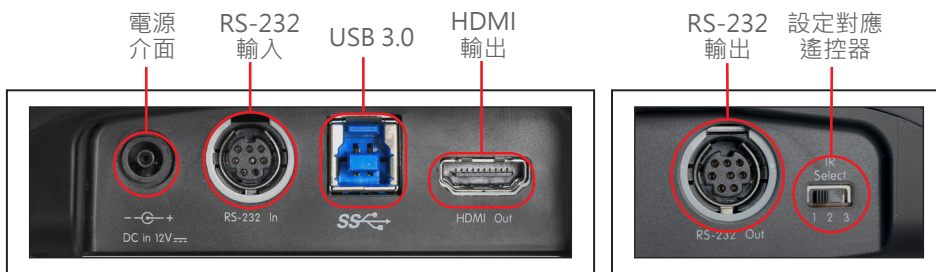

產品規格

影像感測器	1/2.8" 2.41MP CMOS	最低照度	1.6 lux (F1.8, 50IRE, 60fps)
輸出規格	HDMI: 1080p 60 / 50 fps 720p 60 / 50 fps USB: 1080p 30 / 25 fps 720p 30 / 25 fps	聚焦系統	自動 / 手動
影音輸出介面(高畫質)	HDMI / USB 3.0	增益	自動 / 手動
光學變焦	12倍	白平衡	自動 / 單鍵 / 手動
數位變焦	12倍 (HDMI)	曝光控制	自動 / 手動
水平視角	72°	寬動態(WDR)	有
垂直視角	43°	3D降噪	有
對角線視角	80°	影像翻轉	有
平移角度	+100° ~ -100°	預設位	128
平移速度	100°/秒	控制介面	RS-232 輸出 / 輸入 / USB
俯仰角度	+30° ~ -30°	控制協定	VISCA / UVC
俯仰速度	100°/秒	影像串流	YUV422 / MJPEG
光圈	F1.6~F2.8	IR 傳輸	有
焦距	f = 3.92 ~ 47.32 mm	IR 接收器	有
電子快門	1/1 ~ 1/10,000 秒	IR 遙控器	有
最小物距	500mm (廣角端) ~ 1500mm (遠端)	功率消耗	< 13W
信噪比	> 50dB	重量	1.3 kg(2.9 lbs)
		尺寸 (W x D x H)	267.8 x 123 x 156.1 mm (10.6" x 4.8" x 6.2")

輸出 / 輸入介面